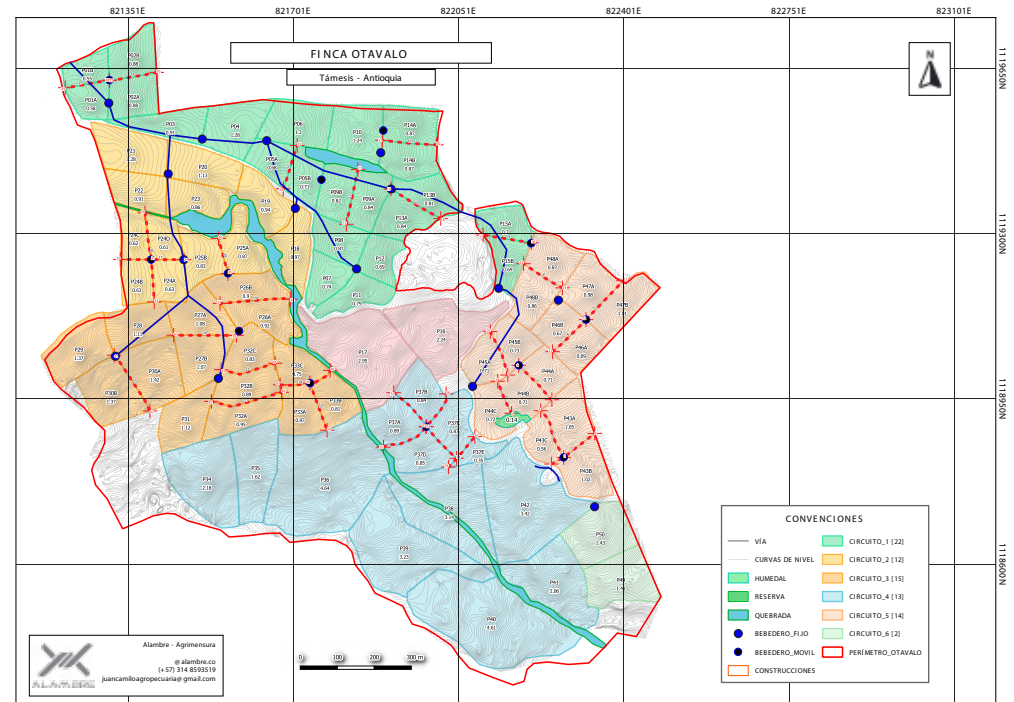

• Fotogrametría con dron

• Levantamiento con GPS

• Medición satelital

Diseño y planificación de tierras ganaderas

Diseño de circuitos, potreros, acueducto, bebederos, saladeros, riego, drenajes, caminos, cercas y sesteaderos

• Diseño de fincas ganaderas

Implementación de sistema de gestión de información

- Aplicación móvil para captura de data en campo

- Plataforma web para análisis y reportes

The screenshot displays a web application interface for agricultural management. The top navigation bar includes links for 'Resumen', 'Inventario', 'Personal', 'Labores', 'Datos', 'Mapas', and 'CERRAR SESIÓN'. Below this, there are tabs for 'Crear/Editar', 'Tracks', and 'Configuración del negocio'. The main interface is divided into a sidebar on the left and a map on the right.

Sidebar (Left):

- Buttons: Capas, Productividad, Propiedades
- Finca: OTAVALO (dropdown menu)
- Ver (button)
- Ver inventario del cultivo (input field)
- OTAVALO (expanded list)
 - Bloques: C1
 - Valvulas: Bebedero 1 (Generar QR)
 - Valvulas: Bebedero 2 (Generar QR)
 - Valvulas: Bebedero 3 (Generar QR)
 - Valvulas: Bebedero 4 (Generar QR)
 - Lotes: C1-P01A
 - Lotes: C1-P01B
 - Lotes: C1-P02A
 - Lotes: C1-P02B
 - Lotes: C1-P03
 - Lotes: C1-P04

- Reportar un error (button)

Map (Right):

- Map showing a farm layout with various plots labeled: C1-P01A, C1-P01B, C1-P02A, C1-P02B, C1-P03, C1-P04, C1-P05A, C1-P05B, C1-P06, C1-P07, C1-P08, C1-P09A, C1-P09B, C1-P10, C1-P11, C1-P12, C1-P13A, C1-P13B, C1-P14A, C1-P14B.
- Map controls: Back, Home, Zoom in (+), Zoom out (-), Full screen, Map style, Location, Scale (100m), Coordinates (Lat: 5.876139, Lng: -75.683518, Zoom: 16.162).
- Mapbox logo and AgrManager | © Mapbox © OpenStreetMap/Imagery © Mapbox.