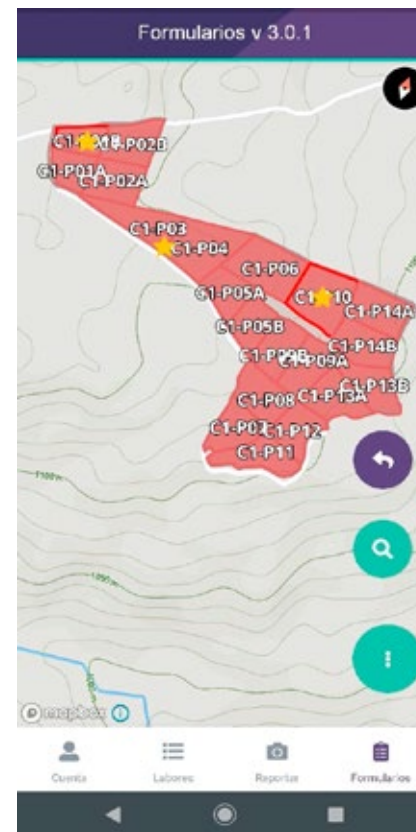

• Fotogrametría con dron

• Levantamiento con GPS

• Medición satelital

Diseño y planificación de tierras ganaderas

Diseño de circuitos, potreros, acueducto, bebederos, saladeros, riego, drenajes, caminos, cercas y sesteaderos

• Diseño de fincas ganaderas

Implementación de sistema de gestión de información

- Aplicación móvil para captura de data en campo

- Plataforma web para análisis y reportes

The screenshot displays a web application interface for agricultural management. The top navigation bar includes links for 'Resumen', 'Inventario', 'Personal', 'Labores', 'Datos', 'Mapas', and 'CERRAR SESIÓN'. Below this, there are tabs for 'Crear/Editar', 'Tracks', and 'Configuración del negocio'. The main interface is divided into a sidebar on the left and a map on the right.

Sidebar (Left):

- Buttons: Capas, Productividad, Propiedades
- Finca: OTAVALO (dropdown menu)
- Ver (button)
- Ver inventario del cultivo (input field)
- OTAVALO (expanded list)
 - Bloques: C1
 - Valvulas: Bebedero 1 (Generar QR)
 - Valvulas: Bebedero 2 (Generar QR)
 - Valvulas: Bebedero 3 (Generar QR)
 - Valvulas: Bebedero 4 (Generar QR)
 - Lotes: C1-P01A
 - Lotes: C1-P01B
 - Lotes: C1-P02A
 - Lotes: C1-P02B
 - Lotes: C1-P03
 - Lotes: C1-P04

- Reportar un error (button)

Map (Right):

- Map showing a farm layout with various plots labeled: C1-P01A, C1-P01B, C1-P02A, C1-P02B, C1-P03, C1-P04, C1-P05A, C1-P05B, C1-P06, C1-P07, C1-P08, C1-P09A, C1-P09B, C1-P10, C1-P11, C1-P12, C1-P13A, C1-P13B, C1-P14A, C1-P14B.
- Map controls: Back, Home, Zoom in (+), Zoom out (-), Full screen, Map style, Location, Scale (100m), Coordinates (Lat: 5.876139, Lng: -75.683518, Zoom: 16.162).
- Mapbox logo and AgrManager | © Mapbox © OpenStreetMap/Imagery © Mapbox.