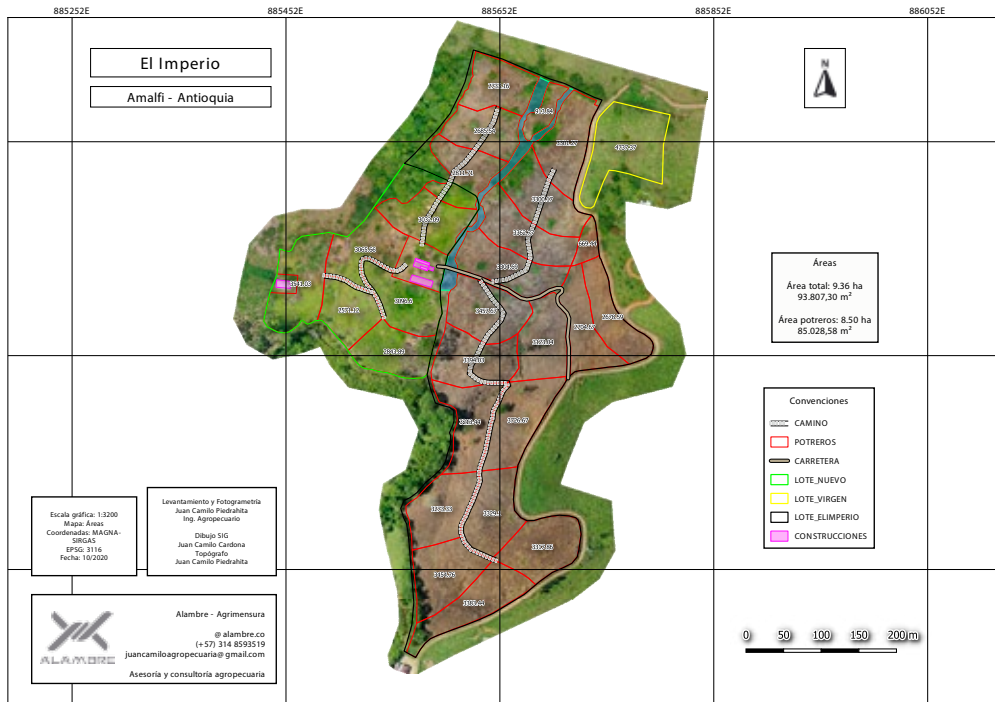

• Fotogrametría con dron

• Levantamiento con GPS

• Medición satelital

Diseño y planificación de tierras ganaderas

Diseño de circuitos, potreros, acueducto, bebederos, saladeros, riego, drenajes, caminos, cercas y sesteaderos

• Diseño de fincas ganaderas

Implementación de sistema de gestión de información

- Aplicación móvil para captura de data en campo

- Plataforma web para análisis y reportes

The screenshot displays a web application interface for agricultural management. The top navigation bar includes links for 'Resumen', 'Inventario', 'Personal', 'Labores', 'Datos', 'Mapas', and 'CERRAR SESIÓN'. Below this, there are tabs for 'Crear/Editar', 'Tracks', and 'Configuración del negocio'. The main interface is divided into a sidebar on the left and a map on the right.

Sidebar (Left):

- Buttons: Capas, Productividad, Propiedades
- Finca: OTAVALO (dropdown menu)
- Ver (button)
- Ver inventario del cultivo (input field)
- OTAVALO (expanded list)
 - Bloques: C1
 - Valvulas: Bebedero 1 (Generar QR)
 - Valvulas: Bebedero 2 (Generar QR)
 - Valvulas: Bebedero 3 (Generar QR)
 - Valvulas: Bebedero 4 (Generar QR)
 - Lotes: C1-P01A
 - Lotes: C1-P01B
 - Lotes: C1-P02A
 - Lotes: C1-P02B
 - Lotes: C1-P03
 - Lotes: C1-P04

- Reportar un error (button)

Map (Right):

- Map showing a farm layout with various plots labeled: C1-P01A, C1-P01B, C1-P02A, C1-P02B, C1-P03, C1-P04, C1-P05A, C1-P05B, C1-P06, C1-P07, C1-P08, C1-P09A, C1-P09B, C1-P10, C1-P11, C1-P12, C1-P13A, C1-P13B, C1-P14A, C1-P14B.
- Map controls: Back, Home, Zoom in (+), Zoom out (-), Full screen, Map style, Location, Scale (100m), Coordinates (Lat: 5.876139, Lng: -75.683518, Zoom: 16.162).
- Mapbox logo and AgrManager | © Mapbox © OpenStreetMap/Imagery © Mapbox.