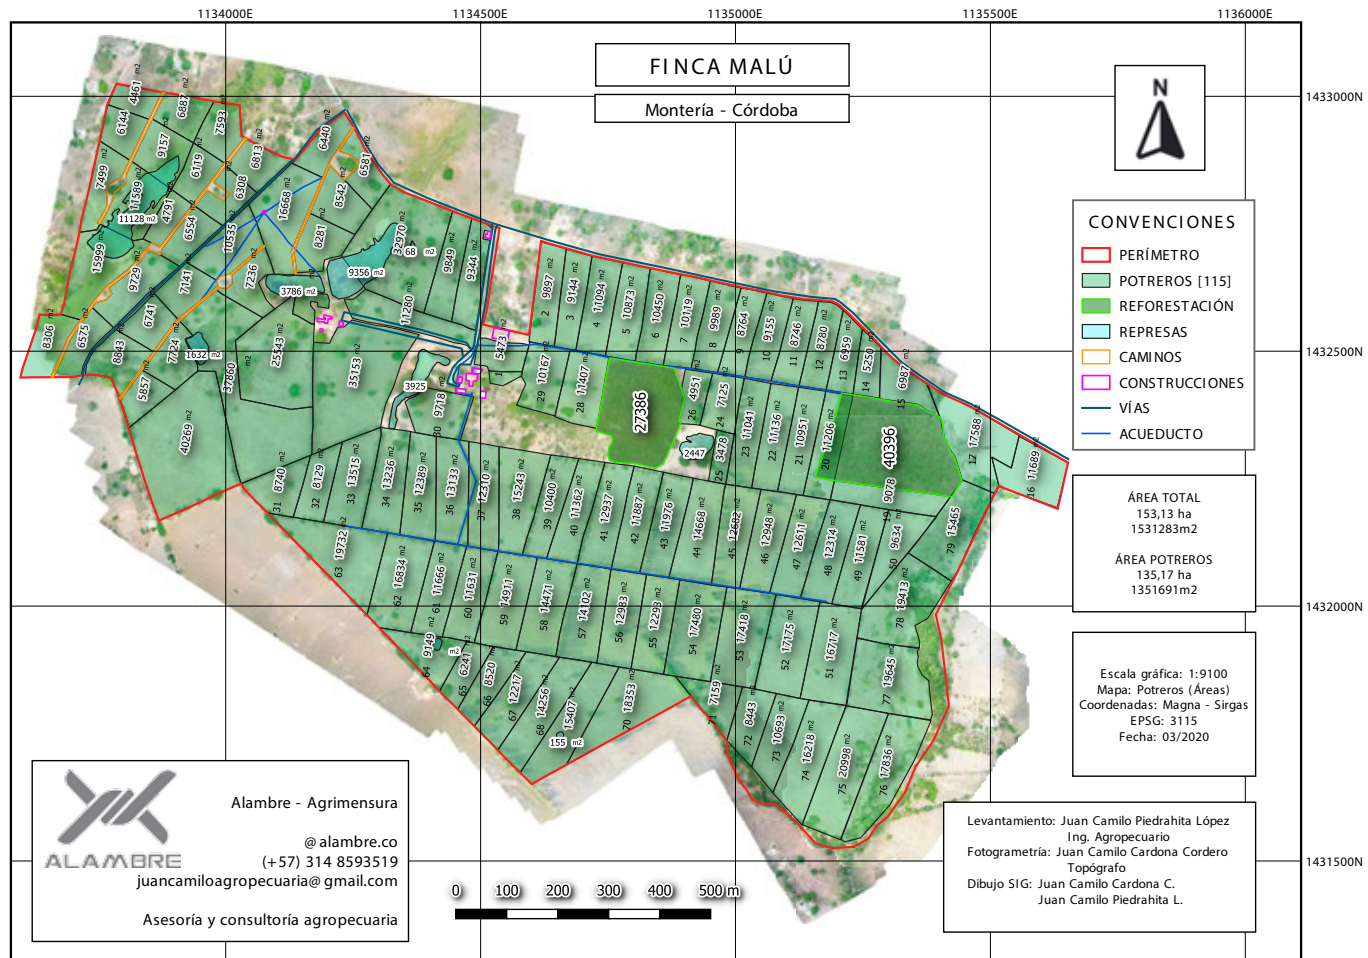

• Fotogrametría con dron

• Levantamiento con GPS

• Medición satelital

Diseño y planificación de tierras ganaderas

Diseño de circuitos, potreros, acueducto, bebederos, saladeros, riego, drenajes, caminos, cercas y sesteaderos

• Diseño de fincas ganaderas

Implementación de sistema de gestión de información

- Aplicación móvil para captura de data en campo

- Plataforma web para análisis y reportes

The screenshot displays a web application interface for agricultural management. The top navigation bar includes links for 'Resumen', 'Inventario', 'Personal', 'Labores', 'Datos', 'Mapas', and 'CERRAR SESIÓN'. Below this, there are tabs for 'Crear/Editar', 'Tracks', and 'Configuración del negocio'. The main interface is divided into a sidebar on the left and a map on the right.

Sidebar (Left):

- Buttons: Capas, Productividad, Propiedades
- Finca: OTAVALO (dropdown menu)
- Ver (button)
- Ver inventario del cultivo (input field)
- OTAVALO (expanded list)
 - Bloques: C1
 - Valvulas: Bebedero 1 (Generar QR)
 - Valvulas: Bebedero 2 (Generar QR)
 - Valvulas: Bebedero 3 (Generar QR)
 - Valvulas: Bebedero 4 (Generar QR)
 - Lotes: C1-P01A
 - Lotes: C1-P01B
 - Lotes: C1-P02A
 - Lotes: C1-P02B
 - Lotes: C1-P03
 - Lotes: C1-P04

- Reportar un error (button)

Map (Right):

- Map showing a farm layout with various plots labeled: C1-P01A, C1-P01B, C1-P02A, C1-P02B, C1-P03, C1-P04, C1-P05A, C1-P05B, C1-P06, C1-P07, C1-P08, C1-P09A, C1-P09B, C1-P10, C1-P11, C1-P12, C1-P13A, C1-P13B, C1-P14A, C1-P14B.
- Map controls: Back, Home, Zoom in (+), Zoom out (-), Full screen, Map style, Location, Scale (100m), Coordinates (Lat: 5.876139, Lng: -75.683518, Zoom: 16.162).
- Mapbox logo and AgrManager | © Mapbox © OpenStreetMap/Imagery © Mapbox.