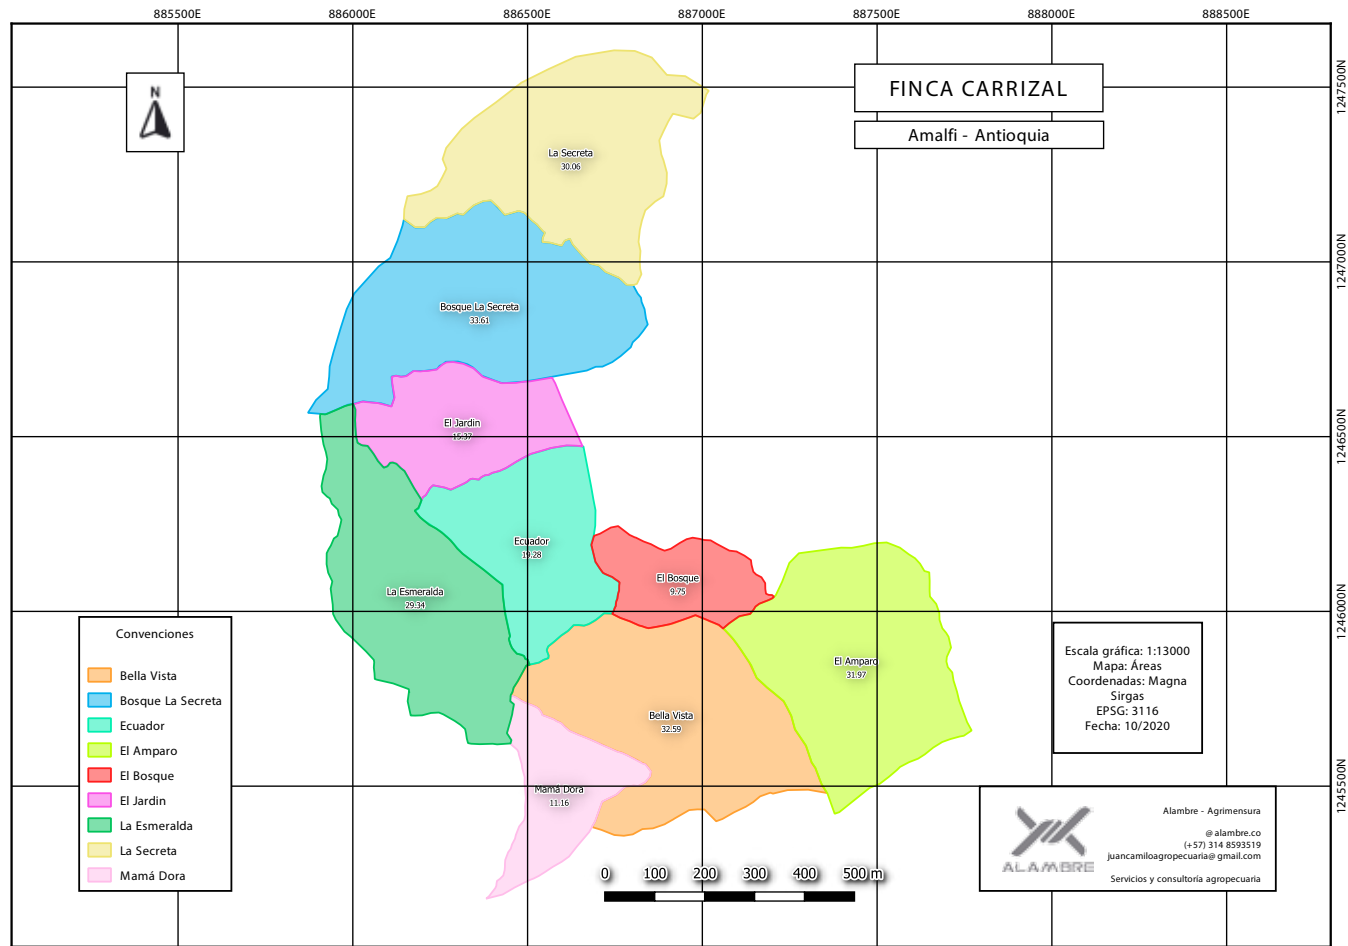

• Fotogrametría con dron

• Levantamiento con GPS

• Medición satelital

Diseño y planificación de tierras ganaderas

Diseño de circuitos, potreros, acueducto, bebederos, saladeros, riego, drenajes, caminos, cercas y sesteaderos

• Diseño de fincas ganaderas

Implementación de sistema de gestión de información

- Aplicación móvil para captura de data en campo

- Plataforma web para análisis y reportes

The screenshot displays a web application interface for agricultural management. The top navigation bar includes links for 'Resumen', 'Inventario', 'Personal', 'Labores', 'Datos', 'Mapas', and 'CERRAR SESIÓN'. Below this, there are tabs for 'Crear/Editar', 'Tracks', and 'Configuración del negocio'. The main interface is divided into a sidebar on the left and a map on the right.

Sidebar (Left):

- Buttons: Capas, Productividad, Propiedades
- Finca: OTAVALO (dropdown menu)
- Ver (button)
- Ver inventario del cultivo (input field)
- OTAVALO (expanded list)
 - Bloques: C1
 - Valvulas: Bebedero 1 (Generar QR)
 - Valvulas: Bebedero 2 (Generar QR)
 - Valvulas: Bebedero 3 (Generar QR)
 - Valvulas: Bebedero 4 (Generar QR)
 - Lotes: C1-P01A
 - Lotes: C1-P01B
 - Lotes: C1-P02A
 - Lotes: C1-P02B
 - Lotes: C1-P03
 - Lotes: C1-P04

- Gestión técnica y administrativa

Asignar actividad

Finca: OTAVALO

Actividad: CERCADO

Fecha: 2020-10-19 Hasta 2020-10-23

Color	Nombre	Fecha
✓ [CE1AA - CERCADO]	supervisor: Juan Camilo, seleccion: ninguna, mapa: P09B	Empieza: 20-10-2020 - Termina: 20-10-2020
✓ [CE2AV - CERCADO]	supervisor: Juan Camilo, seleccion: ninguna, mapa: P13A	Empieza: 21-10-2020 - Termina: 23-10-2020