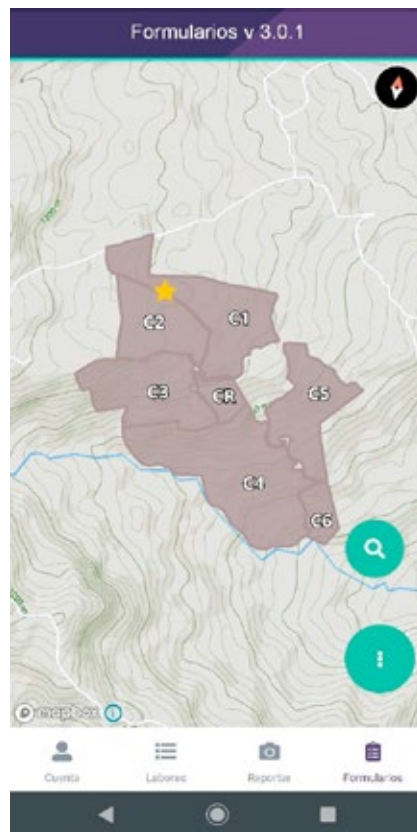

• Fotogrametría con dron

• Levantamiento con GPS

• Medición satelital

Diseño y planificación de tierras ganaderas

Diseño de circuitos, potreros, acueducto, bebederos, saladeros, riego, drenajes, caminos, cercas y sesteaderos

• Diseño de fincas ganaderas

Implementación de sistema de gestión de información

- Aplicación móvil para captura de data en campo

- Plataforma web para análisis y reportes

The screenshot displays a web application interface for agricultural management. The top navigation bar includes links for 'Resumen', 'Inventario', 'Personal', 'Labores', 'Datos', 'Mapas', and 'CERRAR SESIÓN'. Below this, there are tabs for 'Crear/Editar', 'Tracks', and 'Configuración del negocio'. The main interface is divided into a sidebar on the left and a map on the right.

Sidebar (Left):

- Buttons: Capas, Productividad, Propiedades
- Finca: OTAVALO (dropdown menu)
- Ver (button)
- Ver inventario del cultivo (input field)
- OTAVALO (expanded list)
 - Bloques: C1
 - Valvulas: Bebedero 1 (Generar QR)
 - Valvulas: Bebedero 2 (Generar QR)
 - Valvulas: Bebedero 3 (Generar QR)
 - Valvulas: Bebedero 4 (Generar QR)
 - Lotes: C1-P01A
 - Lotes: C1-P01B
 - Lotes: C1-P02A
 - Lotes: C1-P02B
 - Lotes: C1-P03
 - Lotes: C1-P04

- Reportar un error (button)

Map (Right):

- Map showing a farm layout with various plots labeled: C1-P01A, C1-P01B, C1-P02A, C1-P02B, C1-P03, C1-P04, C1-P05A, C1-P05B, C1-P06, C1-P07, C1-P08, C1-P09A, C1-P09B, C1-P10, C1-P11, C1-P12, C1-P13A, C1-P13B, C1-P14A, C1-P14B.
- Map controls: Back, Home, Zoom in (+), Zoom out (-), Full screen, Map style, Location, Scale (100m), Coordinates (Lat: 5.876139, Lng: -75.683518, Zoom: 16.162).
- Mapbox logo and AgrManager | © Mapbox © OpenStreetMap/Imagery © Mapbox.