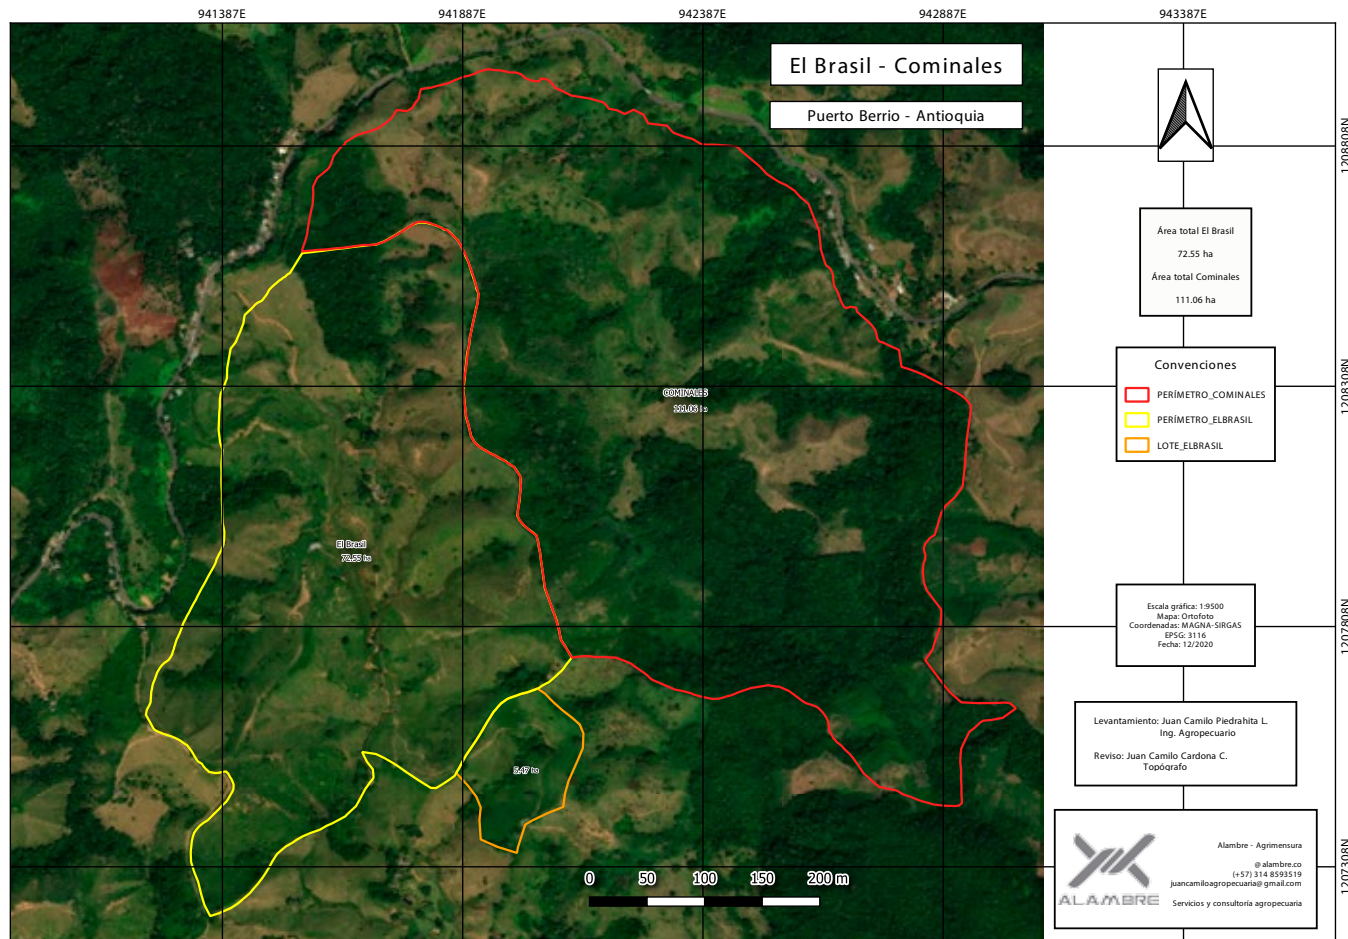

• Fotogrametría con dron

• Levantamiento con GPS

• Medición satelital

Diseño y planificación de tierras ganaderas

Diseño de circuitos, potreros, acueducto, bebederos, saladeros, riego, drenajes, caminos, cercas y sesteaderos

• Diseño de fincas ganaderas

Implementación de sistema de gestión de información

- Aplicación móvil para captura de data en campo

- Plataforma web para análisis y reportes

The screenshot displays a web application interface for agricultural management. The top navigation bar includes links for 'Resumen', 'Inventario', 'Personal', 'Labores', 'Datos', 'Mapas', and 'CERRAR SESIÓN'. Below this, there are tabs for 'Crear/Editar', 'Tracks', and 'Configuración del negocio'. The main interface is divided into a sidebar on the left and a map on the right.

Sidebar (Left):

- Buttons: Capas, Productividad, Propiedades
- Finca: OTAVALO (dropdown menu)
- Ver (button)
- Ver inventario del cultivo (input field)
- OTAVALO (expanded list)
 - Bloques: C1
 - Valvulas: Bebedero 1 (Generar QR)
 - Valvulas: Bebedero 2 (Generar QR)
 - Valvulas: Bebedero 3 (Generar QR)
 - Valvulas: Bebedero 4 (Generar QR)
 - Lotes: C1-P01A
 - Lotes: C1-P01B
 - Lotes: C1-P02A
 - Lotes: C1-P02B
 - Lotes: C1-P03
 - Lotes: C1-P04

- Gestión técnica y administrativa

Asignar actividad

Finca: OTAVALO

Actividad: CERCADO

Fecha: 2020-10-19 Hasta 2020-10-23

Color	Nombre	Fecha
✓ [CE1AA - CERCADO]	supervisor: Juan Camilo, seleccion: ninguna, mapa: P09B	Empieza: 20-10-2020 - Termina: 20-10-2020
✓ [CE2AV - CERCADO]	supervisor: Juan Camilo, seleccion: ninguna, mapa: P13A	Empieza: 21-10-2020 - Termina: 23-10-2020